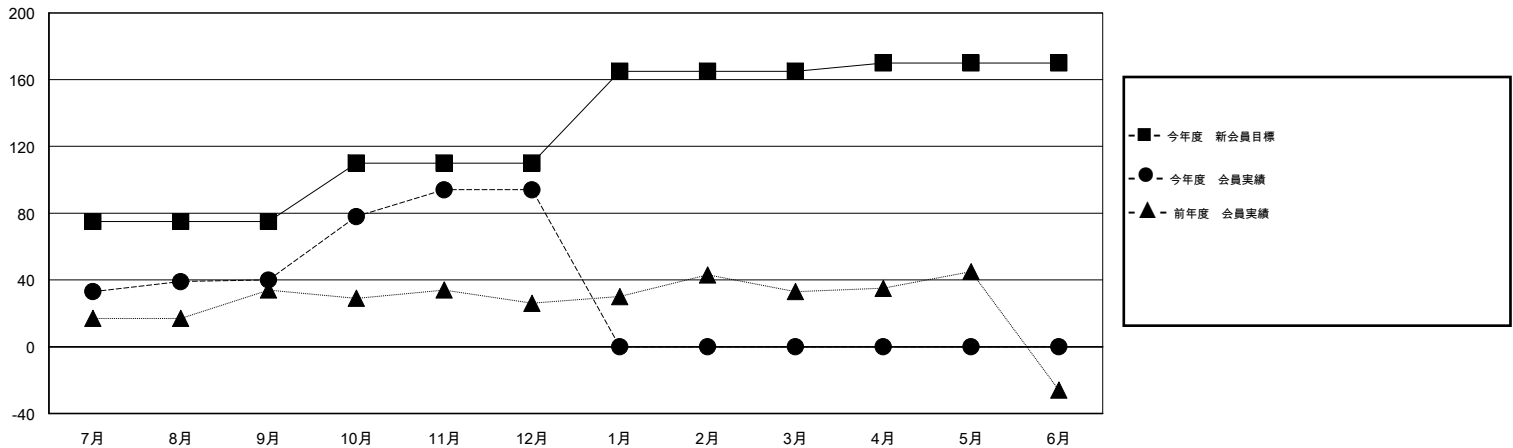

MONTHLY MEMBERSHIP PROGRESS REPORT

District 337 D

Results as of: 12/31/2014

GMT: Chikao Suzuki

地域 JAPAN

GMT会則地域 5-Jap

クラブ				
結果 : 2014-2015				
四半期	新クラブ目標	新クラブ	解散クラブ	純増 / 減
7月/8月/9月	0	0	0	0
10月/11月/12月	0	0	0	0
1月/2月/3月	1	0	0	0
4月/5月/6月	0	0	0	0

名				
結果 : 2014-2015				
四半期	新会員目標	チャーターメン バー / 新会員	退会者	純増 / 減
7月/8月/9月	75	99	59	40
10月/11月/12月	35	101	47	54
1月/2月/3月	55	0	0	0
4月/5月/6月	5	0	0	0

新クラブ目標及び実績累計

会員目標及び実績累計

解散クラブ: 0	60 CLUBS OF 80 一名以上の新会員を登録	男女別
		男性 2,126 (88.95%)
		女性 264 (11.05%)
退会者	健康診断データはこちら	家族会員 176
物故会員 11		世帯主 85
クラブ解散 1		世帯主以外 91
その他 94		
合計 106		